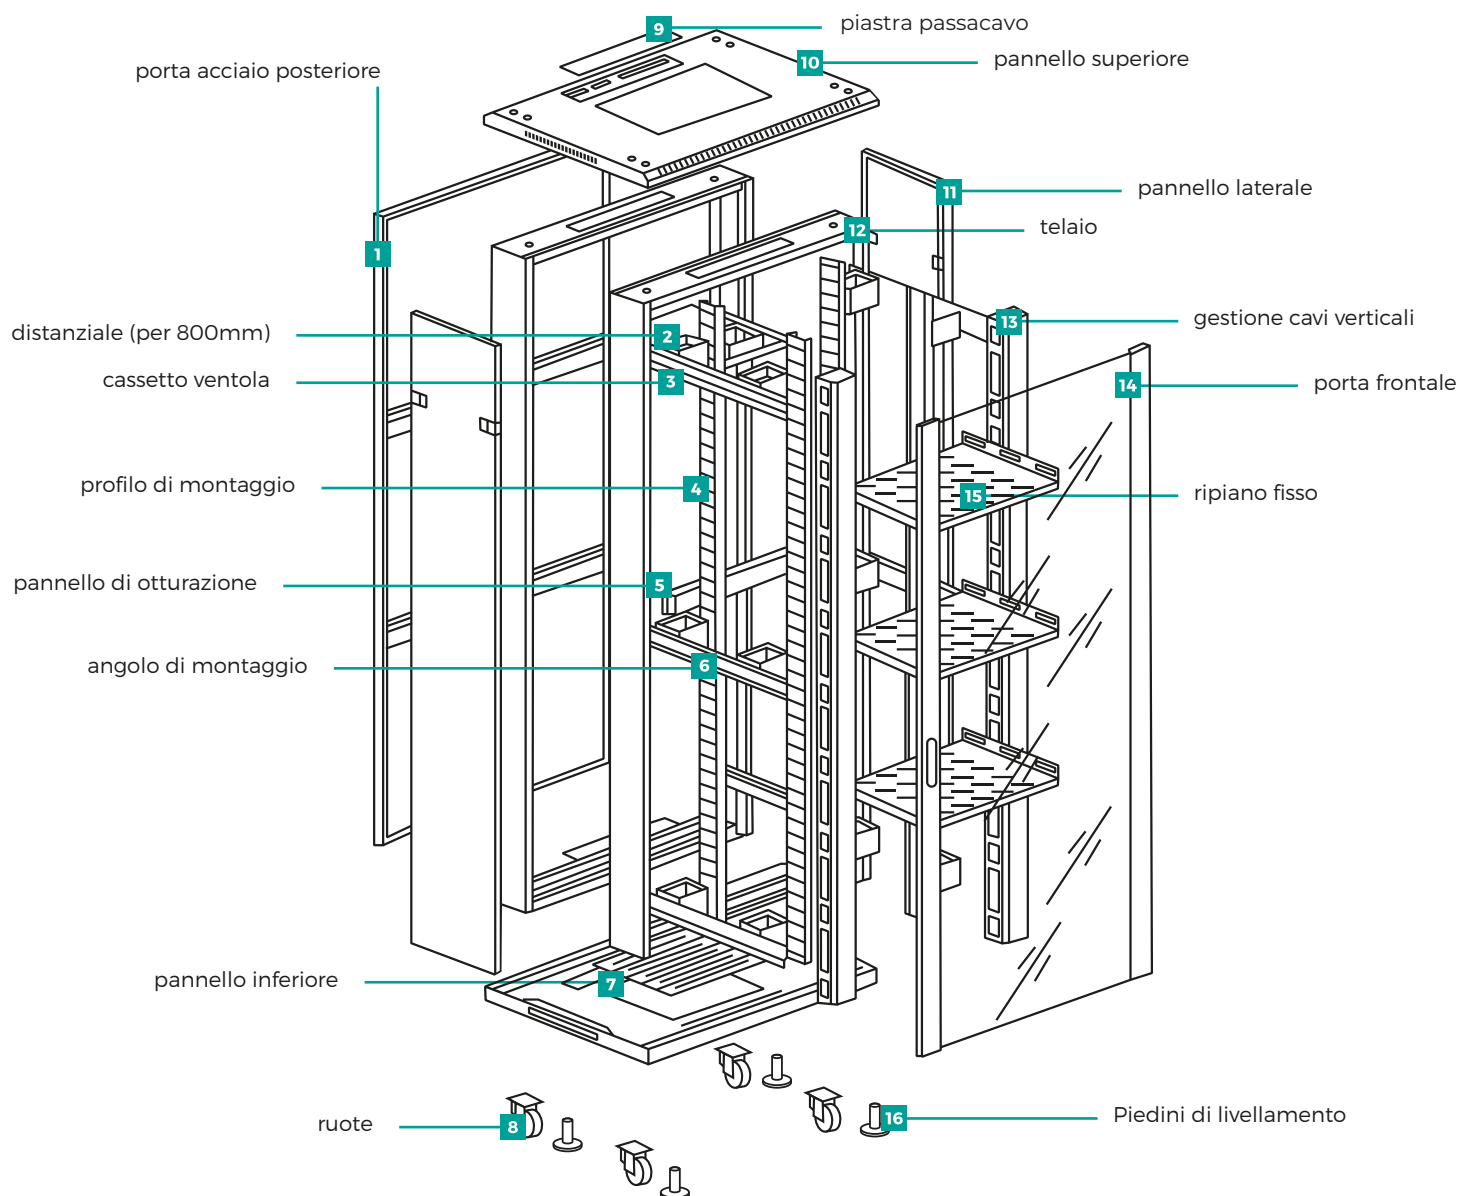

# Versatile e di ampia configurazione

La Gamma di Armadi Rack Mach Power è **molto versatile** e di **ampia configurazione**, adatta a soddisfare tutte le **esigenze di networking e cablaggio strutturato**.

Caratterizzati da un design lineare e moderno, offrono un elevato standard di costruzione con materiali di alta qualità.

La struttura è realizzata in **lamiera pressopiegata** verniciata a polvere, i montanti sono facilmente regolabili con unità di numerazione per una immediata identificazione dei componenti installati. I laterali dell'armadio sono completamente removibili per consentire l'accesso all'interno dal fianco del rack. Le porte sono reversibili complete di vetro temperato e serratura a chiave per impedire l'accesso da parte di persone non autorizzate.

## Caratteristiche principali

- Struttura in acciaio saldato per la parte anteriore e posteriore
- Porta frontale in vetro temperato apribile a 180° con bordi ventilati
- Maniglia e serratura con chiave per la porta frontale
- Porta posteriore in acciaio forato con serratura a chiave
- Pannelli laterali removibili con predisposizione per serratura a chiave
- Ingresso cavi dall'alto e dal basso tramite piastra pre-tranciata
- Montanti regolabili e numerati (inclusi)
- Kit di messa a terra, dadi e viti, unità di ventilazione a 2/4 ventole, piedini di livellamento e ruote (inclusi)

## Specifiche tecniche

Armadio Rack da Pavimento	27 unità
Struttura in acciaio	1.2mm completamente ispezionabile
Fianchi laterali	Smontabili con predisposizione serrature
Ingresso cavi	Dall'alto e dal basso
Montanti	Regolabili 1,5mm
Passo di foratura del telaio	19"
Porta frontale	Reversibile con vetro temperato 4mm e chiusura a chiave
Rating di protezione	IP20
Verniciatura	Polvere epossidica colore Nero (RAL9004)
Dimensioni	600 x 800 x 1400 mm
Peso	70 kg